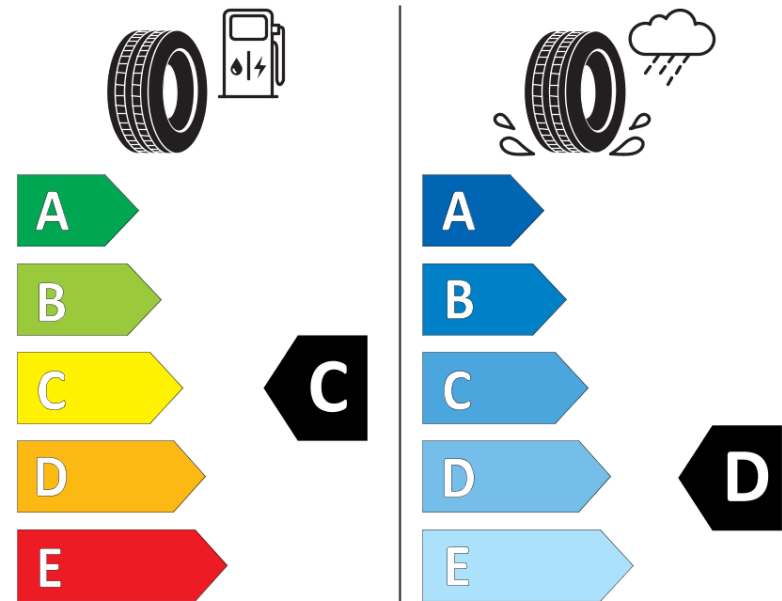

Tuoteselosteella

ASETUS (EU) 2020/740

Tuotemerkki	MICHELIN
Kaupallinen nimi	PILOT SPORT CUP 2 R MO1 A
Tuotekoodi	599510
Koko	335/30ZR20
Kantavuustunnus	108
Suorituskykyluokka	(Y)
Polttoainetaloudellisuusluokka	C
Märkäpitoluokka	D
Vierintämeluluokka	B
Vierintämelun arvo	74 dB
Rengas lumiolosuhteisiin	Ei
Rengas jääolosuhteisiin	Ei
Valmistusajankohta	30/19
Valmistuksen lopetusajankohta	
Kuormitusluokka	XL
Lisätietoja	335/30 ZR20 (108Y) XL TL PILOT SPORT CUP 2 R MO1 A MI

ENERG

MICHELIN

599510

335/30ZR20 (108Y) XL

C1