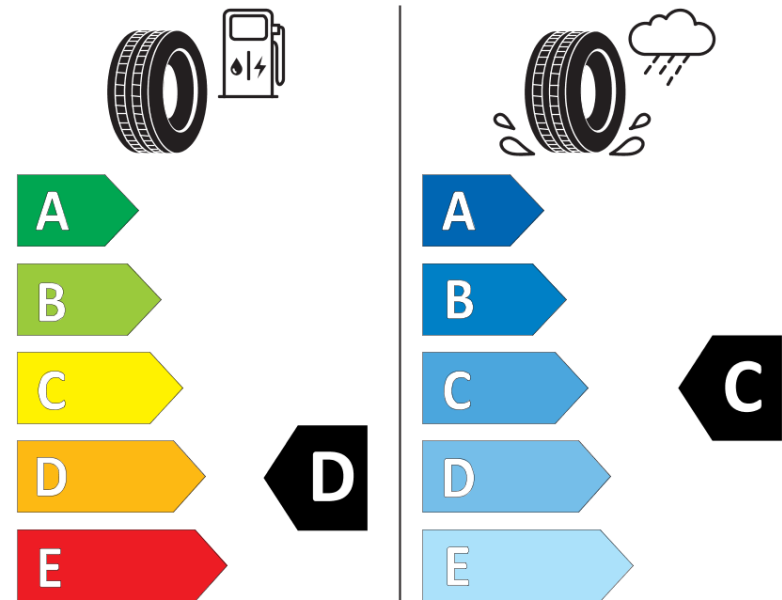

Tuoteselosteella

ASETUS (EU) 2020/740

Tuotemerkki	MICHELIN
Kaupallinen nimi	CROSSCLIMATE+
Tuotekoodi	600347
Koko	165/65R14
Kantavuustunnus	83
Suorituskykyluokka	T
Polttoainetaloudellisuusluokka	D
Märkäpitoluokka	C
Vierintämeluluokka	A
Vierintämelun arvo	68 dB
Rengas lumiolosuhteisiin	Joo
Rengas jääolosuhteisiin	Ei
Valmistusajankohta	07/19
Valmistuksen lopetusajankohta	
Kuormitusluokka	XL
Lisätietoja	165/65 R14 83T XL TL CROSSCLIMATE+ MI

ENERG

MICHELIN

600347

165/65R14 83 T

C1