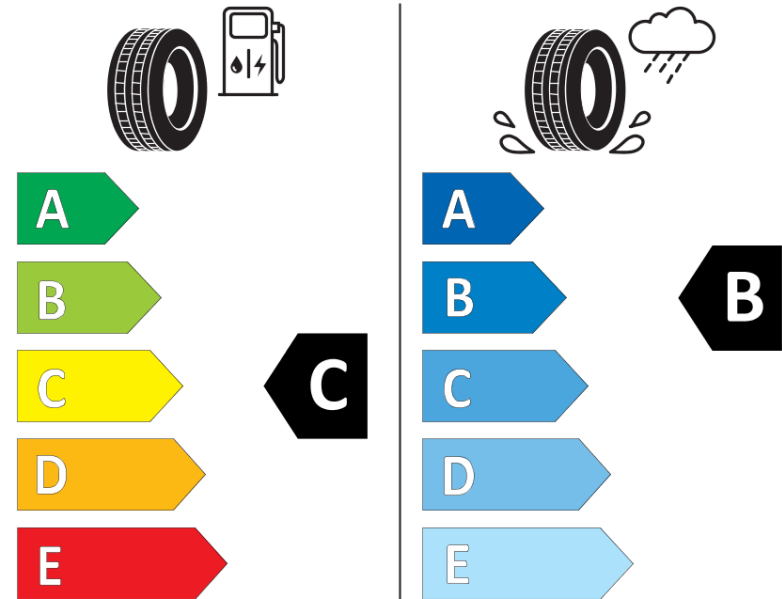

## Tuoteselosteella

ASETUS (EU) 2020/740

Tuotemerkki	MICHELIN
Kaupallinen nimi	CROSSCLIMATE 3
Tuotekoodi	601076
Koko	235/45R18
Kantavuustunnus	94
Suorituskykyluokka	W
Polttoainetaloudellisuusluokka	C
Märkäpitoluokka	B
Vierintämeluluokka	B
Vierintämelun arvo	72 dB
Rengas lumiolosuhteisiin	Joo
Rengas jääolosuhteisiin	Ei
Valmistusajankohta	47/23
Valmistuksen lopetusajankohta	
Kuormitusluokka	SL
Lisätietoja	235/45 R18 94W TL CROSSCLIMATE 3 MI

# ENERG

MICHELIN

601076

235/45R18 94 W

C1

2020/740