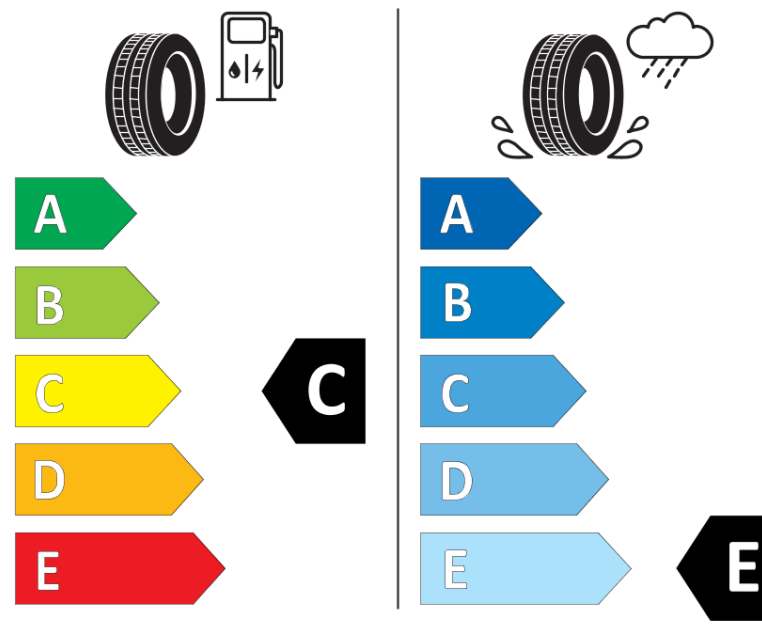

Tuoteselosteella

ASETUS (EU) 2020/740

Tuotemerkki	MICHELIN
Kaupallinen nimi	X-ICE SNOW SUV
Tuotekoodi	601079
Koko	235/55R18
Kantavuustunnus	104
Suorituskykyluokka	T
Polttoainetaloudellisuusluokka	C
Märkäpitoluokka	E
Vierintämeluluokka	A
Vierintämelun arvo	69 dB
Rengas lumiolosuhteisiin	Joo
Rengas jääolosuhteisiin	Joo *
Valmistusajankohta	05/19
Valmistuksen lopetusajankohta	
Kuormitusluokka	XL
Lisätietoja	235/55 R18 104T XL TL X-ICE SNOW SUV MI

* Ice tyres are specifically designed for road surfaces covered with ice and compact snow and should only be used in very severe climate conditions. Using ice tyres in less severe climate conditions could result in sub-optimal performance, in particular for wet grip, handling and wear.

ENERG

MICHELIN

601079

235/55R18 104 T

C1

2020/740