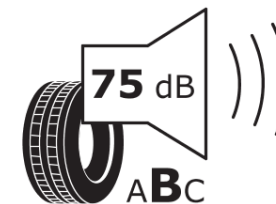

ENERG

MICHELIN

605446

285/35R21 105 Y

C1