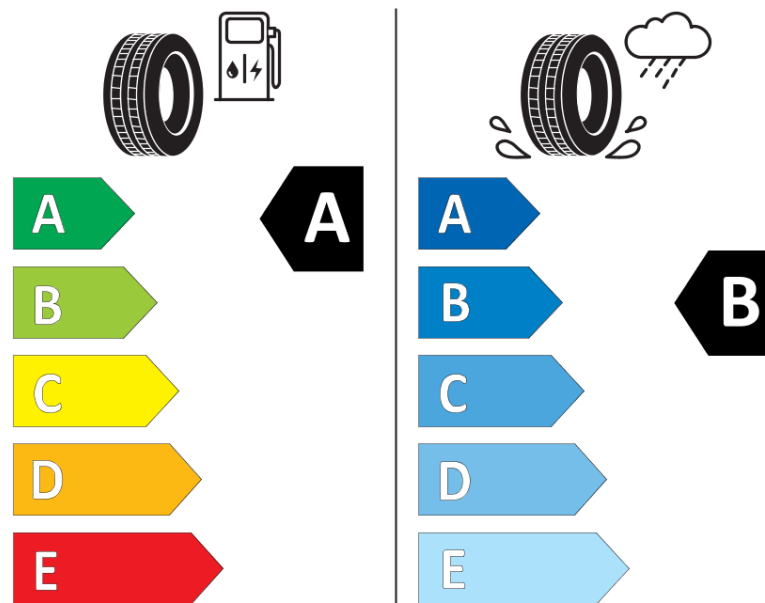

Tuoteselosteella

ASETUS (EU) 2020/740

Tuotemerkki	MICHELIN
Kaupallinen nimi	PRIMACY 4 MO
Tuotekoodi	605583
Koko	255/40R18
Kantavuustunnus	99
Suorituskykyluokka	Y
Polttoainetaloudellisuusluokka	A
Märkäpitoluokka	B
Vierintämeluluokka	A
Vierintämelun arvo	70 dB
Rengas lumiolosuhteisiin	Ei
Rengas jääolosuhteisiin	Ei
Valmistusajankohta	10/19
Valmistuksen lopetusajankohta	
Kuormitusluokka	XL
Lisätietoja	255/40 R18 99Y XL TL PRIMACY 4 MO MI

ENERG

MICHELIN

605583

255/40R18 99 Y

C1