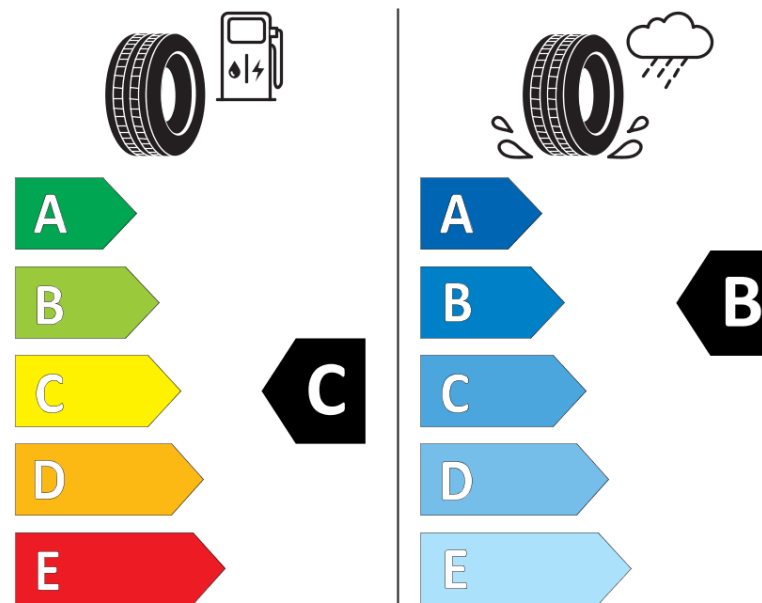

Tuoteselosteella

ASETUS (EU) 2020/740

Tuotemerkki	BFGOODRICH
Kaupallinen nimi	G-FORCE WINTER2
Tuotekoodi	606145
Koko	225/40R19
Kantavuustunnus	93
Suorituskykyluokka	V
Polttoainetaloudellisuusluokka	C
Märkäpitoluokka	B
Vierintämeluluokka	A
Vierintämelun arvo	69 dB
Rengas lumiolosuhteisiin	Joo
Rengas jääolosuhteisiin	Ei
Valmistusajankohta	52/21
Valmistuksen lopetusajankohta	
Kuormitusluokka	XL
Lisätietoja	225/40 R19 93V XL TL G-FORCE WINTER2 GO

ENERG

BFGoodrich

606145

225/40R19 93 V XL

C1

2020/740