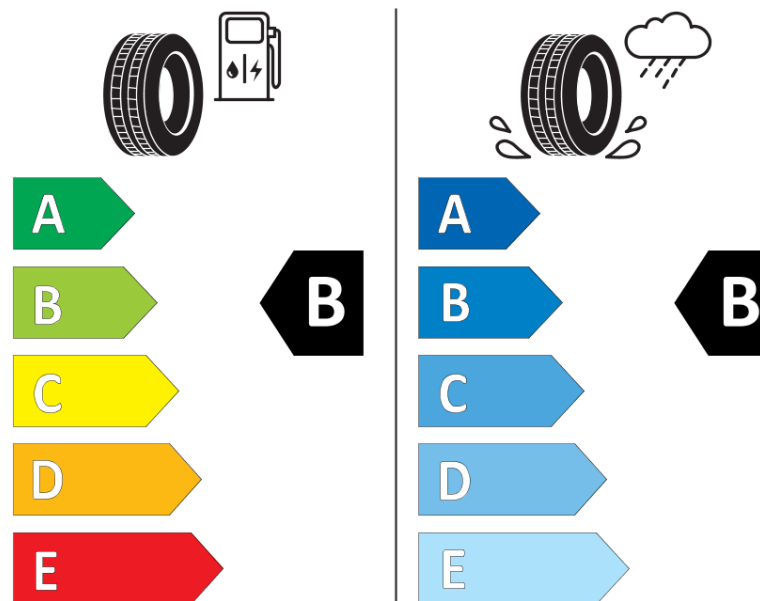

Tuoteselosteella

ASETUS (EU) 2020/740

Tuotemerkki	MICHELIN
Kaupallinen nimi	CROSSCLIMATE 3
Tuotekoodi	606923
Koko	245/45R20
Kantavuustunnus	103
Suorituskykyluokka	W
Polttoainetaloudellisuusluokka	B
Märkäpitoluokka	B
Vierintämeluluokka	B
Vierintämelun arvo	72 dB
Rengas lumiolosuhteisiin	Joo
Rengas jääolosuhteisiin	Ei
Valmistusajankohta	47/23
Valmistuksen lopetusajankohta	
Kuormitusluokka	XL
Lisätietoja	245/45 R20 103W XL TL CROSSCLIMATE 3 MI

ENERG

MICHELIN

606923

245/45R20 103 W XL

C1