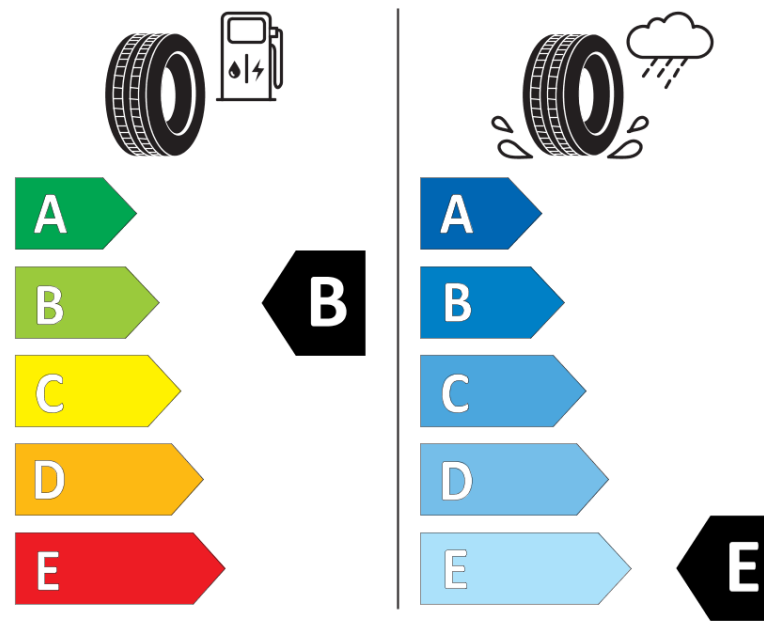

Tuoteselosteella

ASETUS (EU) 2020/740

Tuotemerkki	MICHELIN
Kaupallinen nimi	X-ICE SNOW SUV
Tuotekoodi	607891
Koko	265/45R20
Kantavuustunnus	108
Suorituskykyluokka	T
Polttoainetaloudellisuusluokka	B
Märkäpitoluokka	E
Vierintämeluluokka	B
Vierintämelun arvo	71 dB
Rengas lumiolosuhteisiin	Joo
Rengas jääolosuhteisiin	Joo *
Valmistusajankohta	05/19
Valmistuksen lopetusajankohta	
Kuormitusluokka	XL
Lisätietoja	265/45 R20 108T XL TL X-ICE SNOW SUV MI

* Ice tyres are specifically designed for road surfaces covered with ice and compact snow and should only be used in very severe climate conditions. Using ice tyres in less severe climate conditions could result in sub-optimal performance, in particular for wet grip, handling and wear.

MICHELIN

607891

265/45R20 108 T

C1

2020/740