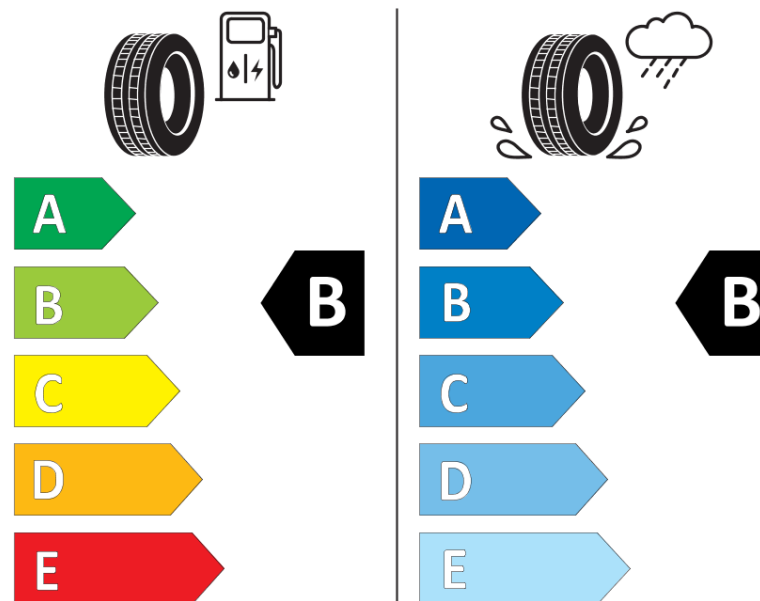

Tuoteselosteella

ASETUS (EU) 2020/740

Tuotemerkki	MICHELIN
Kaupallinen nimi	CROSSCLIMATE+
Tuotekoodi	607946
Koko	215/60R16
Kantavuustunnus	99
Suorituskykyluokka	V
Polttoainetaloudellisuusluokka	B
Märkäpitoluokka	B
Vierintämeluluokka	A
Vierintämelun arvo	69 dB
Rengas lumiolosuhteisiin	Joo
Rengas jääolosuhteisiin	Ei
Valmistusajankohta	25/16
Valmistuksen lopetusajankohta	
Kuormitusluokka	XL
Lisätietoja	215/60 R16 99V XL TL CROSSCLIMATE+ MI

ENERG

MICHELIN

607946

215/60R16 99 V

C1