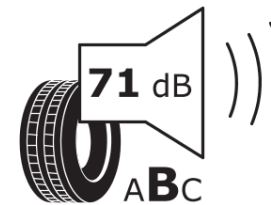

ENERG

MICHELIN

608197

265/55R20 113 H

C1

2020/740