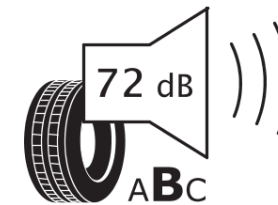

## Tuoteselosteella

ASETUS (EU) 2020/740

Tuotemerkki	MICHELIN
Kaupallinen nimi	CROSSCLIMATE 3
Tuotekoodi	608903
Koko	225/45R19
Kantavuustunnus	96
Suorituskykyluokka	W
Polttoainetaloudellisuusluokka	B
Märkäpitoluokka	B
Vierintämeluluokka	B
Vierintämelun arvo	72 dB
Rengas lumiolosuhteisiin	Joo
Rengas jääolosuhteisiin	Ei
Valmistusajankohta	47/23
Valmistuksen lopetusajankohta	
Kuormitusluokka	XL
Lisätietoja	225/45 R19 96W XL TL CROSSCLIMATE 3 MI

# ENERG

MICHELIN

608903

225/45R19 96 W XL

C1

2020/740