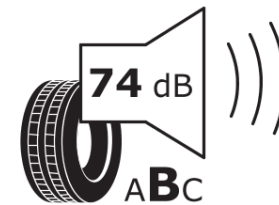

## Tuoteselosteella

ASETUS (EU) 2020/740

Tuotemerkki	MICHELIN
Kaupallinen nimi	PILOT SPORT PS2 *
Tuotekoodi	609227
Koko	285/35ZR19
Kantavuustunnus	99
Suorituskykyluokka	(Y)
Polttoainetaloudellisuusluokka	D
Märkäpitoluokka	B
Vierintämeluluokka	B
Vierintämelun arvo	74 dB
Rengas lumiolosuhteisiin	Ei
Rengas jääolosuhteisiin	Ei
Valmistusajankohta	07/03
Valmistuksen lopetusajankohta	
Kuormitusluokka	SL
Lisätietoja	285/35 ZR 19 (99Y) TL * PILOT SPORT PS2 MI

# ENERG

MICHELIN

609227

285/35ZR19 (99Y)

C1

2020/740