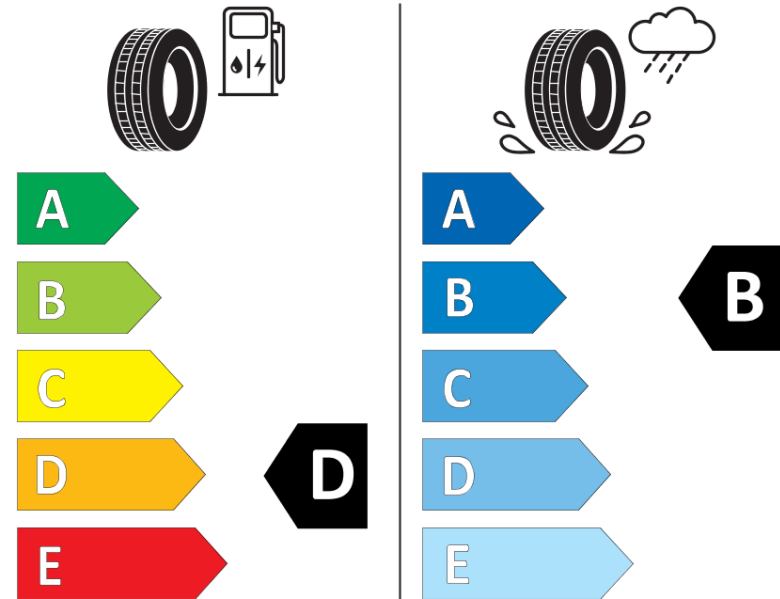

## Tuoteselosteella

ASETUS (EU) 2020/740

Tuotemerkki	MICHELIN
Kaupallinen nimi	PILOT SPORT PS2 *
Tuotekoodi	609227
Koko	285/35ZR19
Kantavuustunnus	99
Suorituskykyluokka	(Y)
Polttoainetaloudellisuusluokka	D
Märkäpitoluokka	B
Vierintämeluluokka	B
Vierintämelun arvo	74 dB
Rengas lumiolosuhteisiin	Ei
Rengas jääolosuhteisiin	Ei
Valmistusajankohta	07/03
Valmistuksen lopetusajankohta	
Kuormitusluokka	SL
Lisätietoja	285/35 ZR 19 (99Y) TL * PILOT SPORT PS2 MI

# ENERG

MICHELIN

609227

285/35ZR19 (99Y)

C1

2020/740