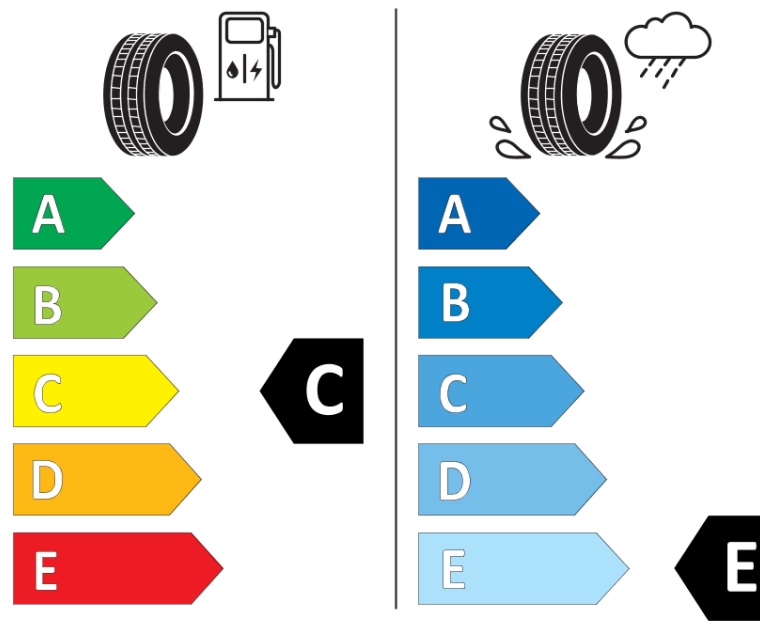

Tuoteselosteella

ASETUS (EU) 2020/740

Tuotemerkki	MICHELIN
Kaupallinen nimi	LATITUDE X-ICE XI2
Tuotekoodi	609644
Koko	255/50R19
Kantavuustunnus	107
Suorituskykyluokka	H
Polttoainetaloudellisuusluokka	C
Märkäpitoluokka	E
Vierintämeluluokka	A
Vierintämelun arvo	67 dB
Rengas lumiolosuhteisiin	Joo
Rengas jääolosuhteisiin	Ei
Valmistusajankohta	25/13
Valmistuksen lopetusajankohta	
Kuormitusluokka	XL
Lisätietoja	255/50R19 107H XL TL LATITUDE X-ICE XI2 ZP GRNX MI

ENERG

MICHELIN

609644

255/50R19 107 H

C1