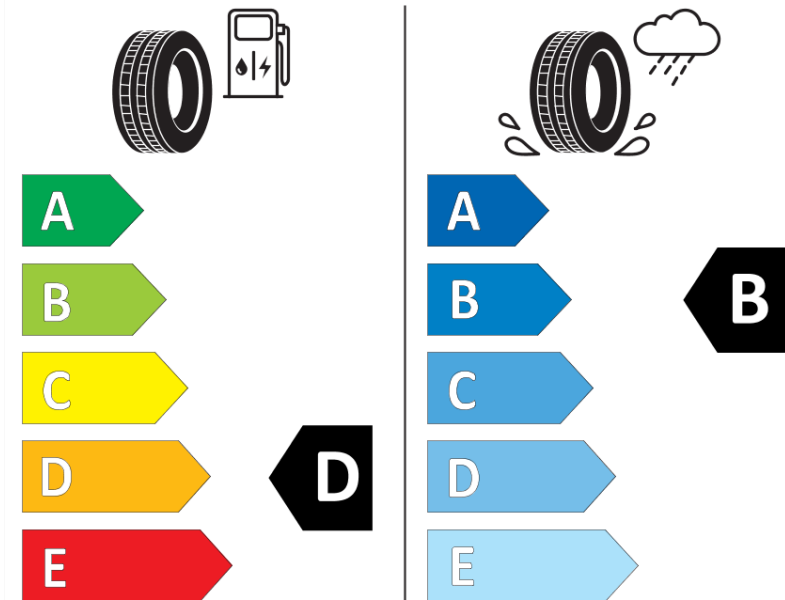

Tuoteselosteella

ASETUS (EU) 2020/740

Tuotemerkki	MICHELIN
Kaupallinen nimi	PILOT SPORT 4 S MO
Tuotekoodi	611376
Koko	245/35ZR20
Kantavuustunnus	95
Suorituskykyluokka	(Y)
Polttoainetaloudellisuusluokka	D
Märkäpitoluokka	B
Vierintämeluluokka	B
Vierintämelun arvo	71 dB
Rengas lumiolosuhteisiin	Ei
Rengas jääolosuhteisiin	Ei
Valmistusajankohta	45/14
Valmistuksen lopetusajankohta	
Kuormitusluokka	XL
Lisätietoja	245/35 ZR20 (95Y) EXTRA LOAD TL PILOT SPORT 4 S MO MI

ENERG

MICHELIN

611376

245/35ZR20 (95Y) XL

C1