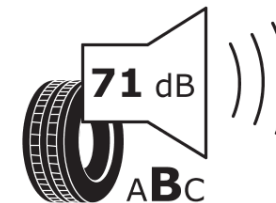

ENERG

MICHELIN

611376

245/35ZR20 (95Y) XL

C1