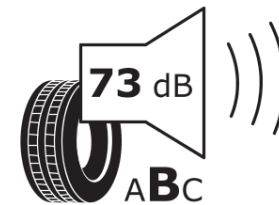

Tuoteselosteella

ASETUS (EU) 2020/740

Tuotemerkki	MICHELIN
Kaupallinen nimi	PILOT SPORT 4 SUV
Tuotekoodi	611780
Koko	285/40ZR22
Kantavuustunnus	110
Suorituskykyluokka	(Y)
Polttoainetaloudellisuusluokka	B
Märkäpitoluokka	A
Vierintämeluluokka	B
Vierintämelun arvo	73 dB
Rengas lumiolosuhteisiin	Ei
Rengas jääolosuhteisiin	Ei
Valmistusajankohta	19/24
Valmistuksen lopetusajankohta	
Kuormitusluokka	XL
Lisätietoja	285/40 ZR22 (110Y) XL TL PILOT SPORT 4 SUV MI

ENERG

MICHELIN

611780

285/40ZR22 (110Y) XL

C1

2020/740