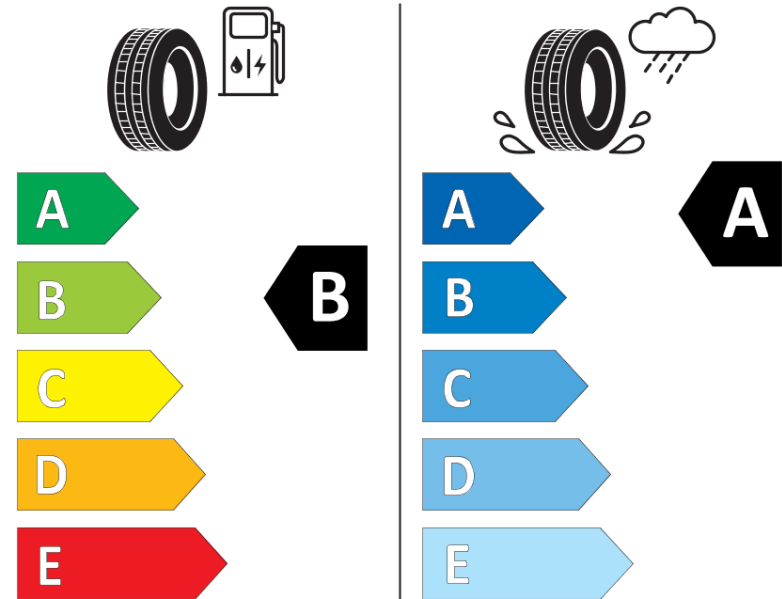

Tuoteselosteella

ASETUS (EU) 2020/740

Tuotemerkki	MICHELIN
Kaupallinen nimi	PILOT SPORT 4 SUV
Tuotekoodi	611780
Koko	285/40ZR22
Kantavuustunnus	110
Suorituskykyluokka	(Y)
Polttoainetaloudellisuusluokka	B
Märkäpitoluokka	A
Vierintämeluluokka	B
Vierintämelun arvo	73 dB
Rengas lumiolosuhteisiin	Ei
Rengas jääolosuhteisiin	Ei
Valmistusajankohta	19/24
Valmistuksen lopetusajankohta	
Kuormitusluokka	XL
Lisätietoja	285/40 ZR22 (110Y) XL TL PILOT SPORT 4 SUV MI

ENERG

MICHELIN

611780

285/40ZR22 (110Y) XL

C1