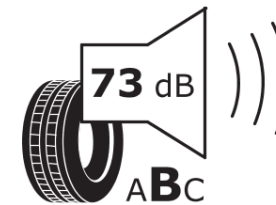

ENERG

MICHELIN

612532

255/50R19 107 Y XL

C1