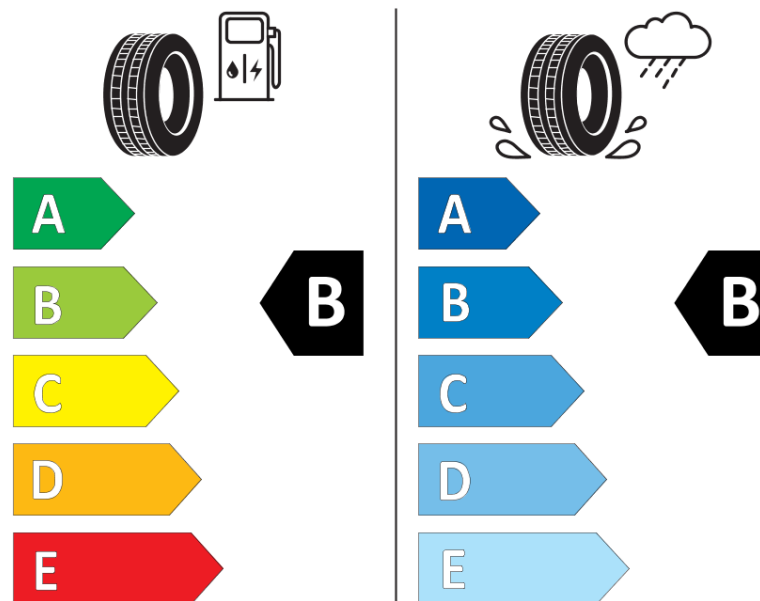

Tuoteselosteella

ASETUS (EU) 2020/740

Tuotemerkki	MICHELIN
Kaupallinen nimi	CROSSCLIMATE AO
Tuotekoodi	613737
Koko	225/55R18
Kantavuustunnus	102
Suorituskykyluokka	V
Polttoainetaloudellisuusluokka	B
Märkäpitoluokka	B
Vierintämeluluokka	A
Vierintämelun arvo	69 dB
Rengas lumiolosuhteisiin	Joo
Rengas jääolosuhteisiin	Ei
Valmistusajankohta	43/15
Valmistuksen lopetusajankohta	
Kuormitusluokka	XL
Lisätietoja	225/55 R18 102V EXTRA LOAD TL CROSSCLIMATE AO MI

ENERG

MICHELIN

613737

225/55R18 102 V

C1

2020/740