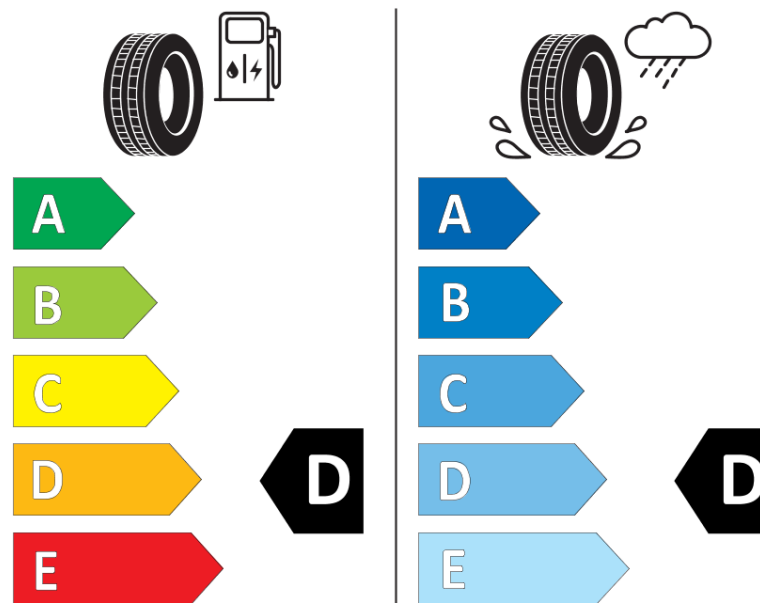

Tuoteselosteella

ASETUS (EU) 2020/740

Tuotemerkki	MICHELIN
Kaupallinen nimi	PILOT SPORT CUP 2 R K1
Tuotekoodi	614505
Koko	245/35ZR20
Kantavuustunnus	95
Suorituskykyluokka	(Y)
Polttoainetaloudellisuusluokka	D
Märkäpitoluokka	D
Vierintämeluluokka	B
Vierintämelun arvo	70 dB
Rengas lumiolosuhteisiin	Ei
Rengas jääolosuhteisiin	Ei
Valmistusajankohta	12/18
Valmistuksen lopetusajankohta	
Kuormitusluokka	XL
Lisätietoja	245/35ZR20 (95Y) XL TL PILOT SPORT CUP 2 R K1 MI

ENERG

MICHELIN

614505

245/35ZR20 (95Y) XL

C1