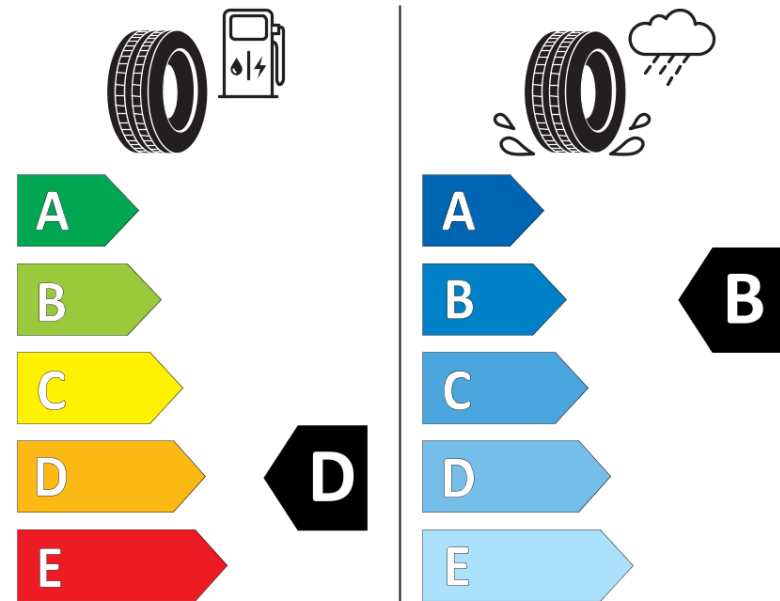

Tuoteselosteella

ASETUS (EU) 2020/740

Tuotemerkki	MICHELIN
Kaupallinen nimi	PILOT SUPER SPORT *
Tuotekoodi	617008
Koko	245/35ZR18
Kantavuustunnus	92
Suorituskykyluokka	Y
Polttoainetaloudellisuusluokka	D
Märkäpitoluokka	B
Vierintämeluluokka	B
Vierintämelun arvo	71 dB
Rengas lumiolosuhteisiin	Ei
Rengas jääolosuhteisiin	Ei
Valmistusajankohta	10/11
Valmistuksen lopetusajankohta	
Kuormitusluokka	XL
Lisätietoja	245/35 ZR18 92Y EXTRA LOAD TL PILOT SUPER SPORT * MI

ENERGY

MICHELIN

617008

245/35ZR18 92 Y

C1