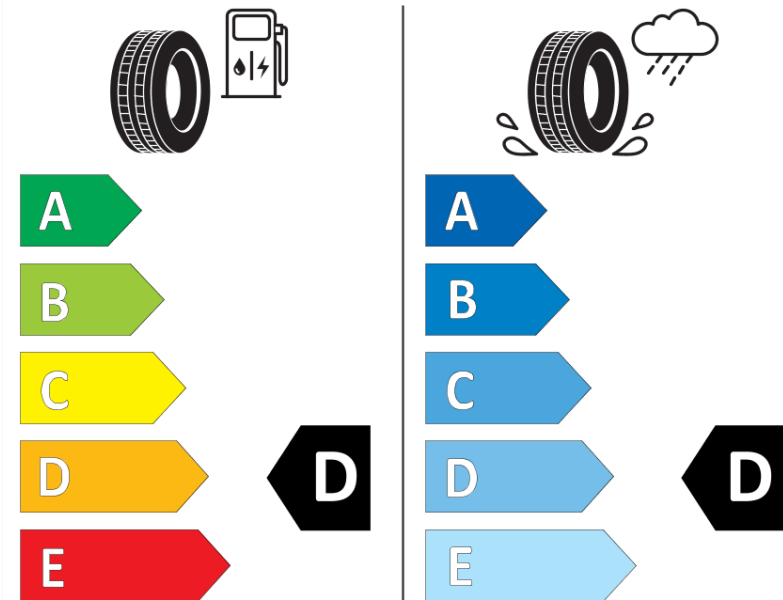

Tuoteselosteella

ASETUS (EU) 2020/740

Tuotemerkki	MICHELIN
Kaupallinen nimi	PILOT SPORT CUP 2 R K1
Tuotekoodi	621118
Koko	255/35ZR20
Kantavuustunnus	97
Suorituskykyluokka	(Y)
Polttoainetaloudellisuusluokka	D
Märkäpitoluokka	D
Vierintämeluluokka	B
Vierintämelun arvo	73 dB
Rengas lumiolosuhteisiin	Ei
Rengas jääolosuhteisiin	Ei
Valmistusajankohta	17/18
Valmistuksen lopetusajankohta	
Kuormitusluokka	XL
Lisätietoja	255/35ZR20 (97Y) XLTL PILOT SPORT CUP2 R K1MI

ENERG

MICHELIN

621118

255/35ZR20 (97Y) XL

C1