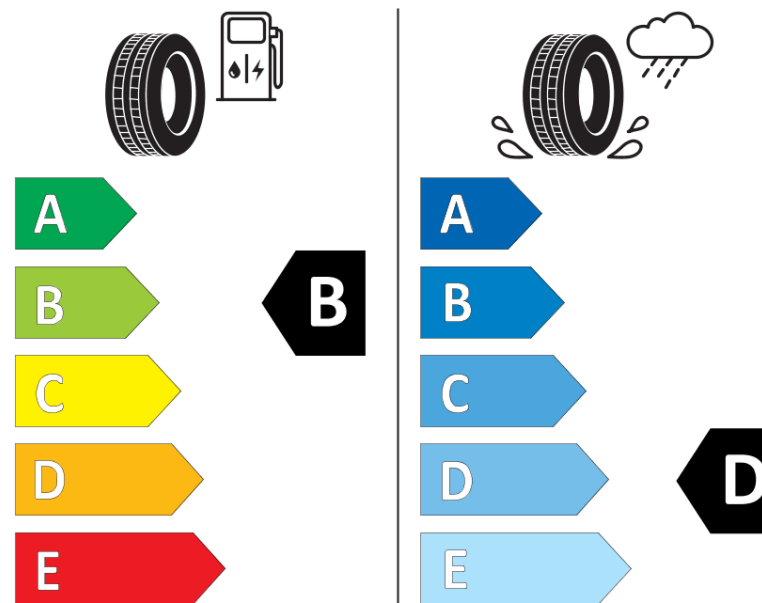

Tuoteselosteella

ASETUS (EU) 2020/740

Tuotemerkki	MICHELIN
Kaupallinen nimi	X ONE MAXITRAILER + VG
Tuotekoodi	624809
Koko	455/45R22.5
Kantavuustunnus	160

Kantavuustunnus pariasennetuille renkaille

Suorituskykyluokka	J
Polttoainetaloudellisuusluokka	B
Märkäpitoluokka	D
Vierintämeluluokka	A
Vierintämelun arvo	70 dB
Rengas lumiolosuhteisiin	Ei
Valmistusajankohta	36/19

Valmistuksen lopetusajankohta

Lisätietoja 455/45R22.5 X ONE MAXITRAILER + TL 160J VG MS MI

Vaihtoehtoinen kantavuustunnus yksittäisasennuksessa

Vaihtoehtoinen kantavuustunnus pariasennuksessa

Vaihtoehtoinen suorituskykyluokka

ENERG

MICHELIN

624809

455/45R22.5 160 J

C3