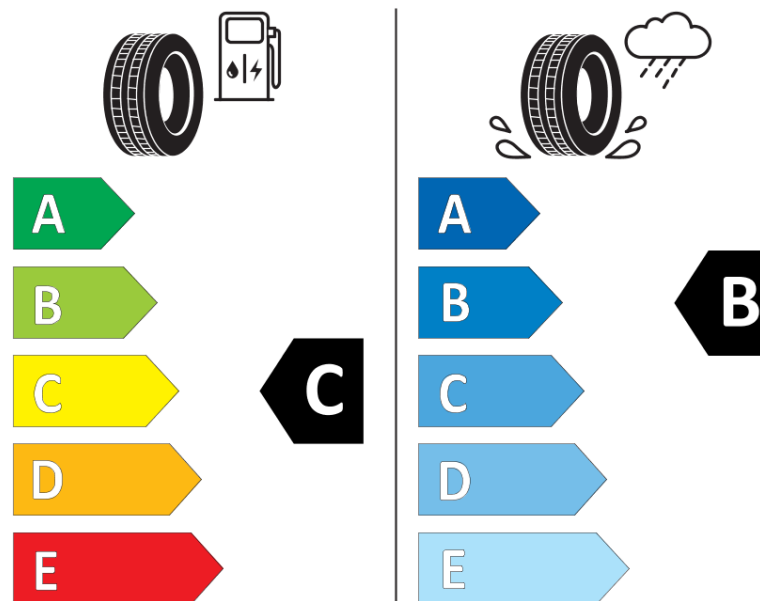

## Tuoteselosteella

ASETUS (EU) 2020/740

Tuotemerkki	MICHELIN
Kaupallinen nimi	CROSSCLIMATE 2 SUV
Tuotekoodi	625951
Koko	225/40R20
Kantavuustunnus	94
Suorituskykyluokka	Y
Polttoainetaloudellisuusluokka	C
Märkäpitoluokka	B
Vierintämeluluokka	B
Vierintämelun arvo	71 dB
Rengas lumiolosuhteisiin	Joo
Rengas jääolosuhteisiin	Ei
Valmistusajankohta	13/23
Valmistuksen lopetusajankohta	
Kuormitusluokka	XL
Lisätietoja	225/40 R20 94Y XL TL CROSSCLIMATE 2 SUV MI

# ENERG

MICHELIN

625951

225/40R20 94 Y XL

C1

2020/740