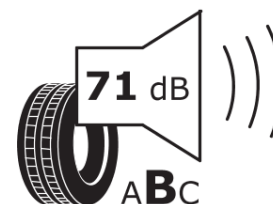

ENERG

MICHELIN

626434

215/60R17 96 H

C1