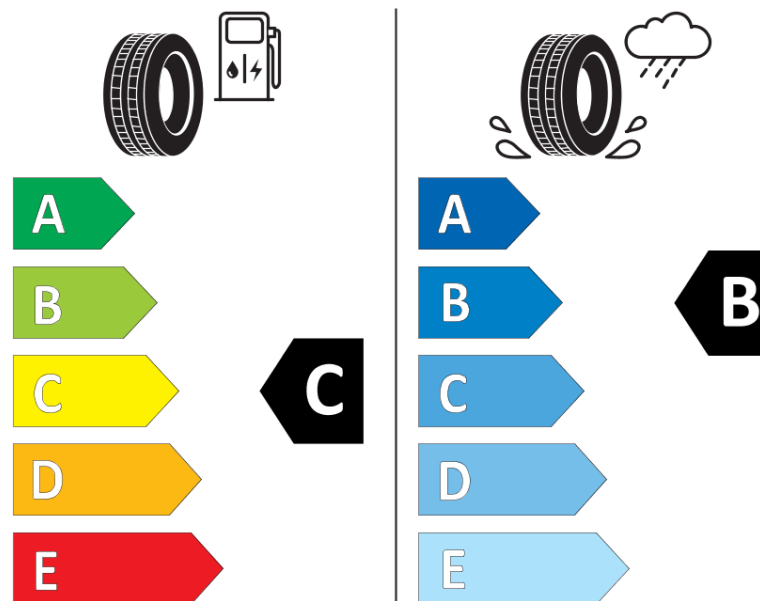

## Tuoteselosteella

ASETUS (EU) 2020/740

Tuotemerkki	MICHELIN
Kaupallinen nimi	CROSSCLIMATE 2
Tuotekoodi	626434
Koko	215/60R17
Kantavuustunnus	96
Suorituskykyluokka	H
Polttoainetaloudellisuusluokka	C
Märkäpitoluokka	B
Vierintämeluluokka	B
Vierintämelun arvo	71 dB
Rengas lumiolosuhteisiin	Joo
Rengas jääolosuhteisiin	Ei
Valmistusajankohta	42/19
Valmistuksen lopetusajankohta	
Kuormitusluokka	SL
Lisätietoja	215/60 R17 96H TL CROSSCLIMATE 2 MI

# ENERG

MICHELIN

626434

215/60R17 96 H

C1

2020/740