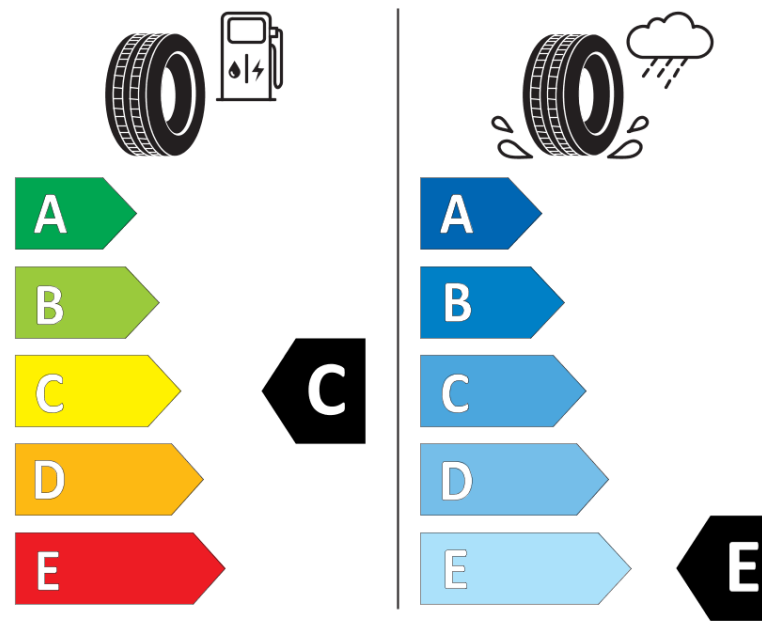

Tuoteselosteella

ASETUS (EU) 2020/740

Tuotemerkki	MICHELIN
Kaupallinen nimi	X-ICE SNOW
Tuotekoodi	626485
Koko	235/35R20
Kantavuustunnus	92
Suorituskykyluokka	H
Polttoainetaloudellisuusluokka	C
Märkäpitoluokka	E
Vierintämeluluokka	A
Vierintämelun arvo	69 dB
Rengas lumiolosuhteisiin	Joo
Rengas jääolosuhteisiin	Joo *
Valmistusajankohta	51/20
Valmistuksen lopetusajankohta	
Kuormitusluokka	XL
Lisätietoja	235/35 R20 92H XL TL X-ICE SNOW MI

* Ice tyres are specifically designed for road surfaces covered with ice and compact snow and should only be used in very severe climate conditions. Using ice tyres in less severe climate conditions could result in sub-optimal performance, in particular for wet grip, handling and wear.

MICHELIN

626485

235/35R20 92 H XL

C1

2020/740