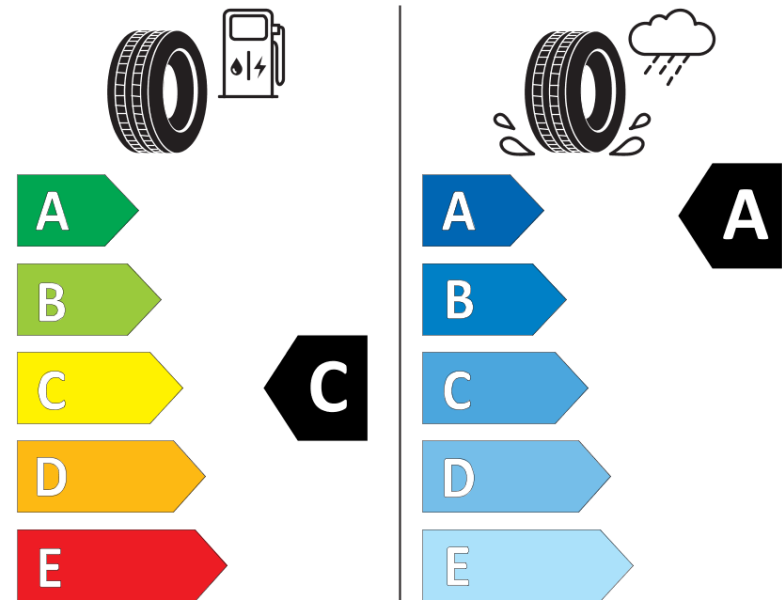

Tuoteselosteella

ASETUS (EU) 2020/740

Tuotemerkki	MICHELIN
Kaupallinen nimi	LATITUDE SPORT 3 NO
Tuotekoodi	626763
Koko	255/55R18
Kantavuustunnus	105
Suorituskykyluokka	W
Polttoainetaloudellisuusluokka	C
Märkäpitoluokka	A
Vierintämeluluokka	B
Vierintämelun arvo	71 dB
Rengas lumiolosuhteisiin	Ei
Rengas jääolosuhteisiin	Ei
Valmistusajankohta	02/12
Valmistuksen lopetusajankohta	
Kuormitusluokka	SL
Lisätietoja	255/55 R18 105W TL LATITUDE SPORT 3 NO GRNX MI

ENERG

MICHELIN

626763

255/55R18 105 W

C1