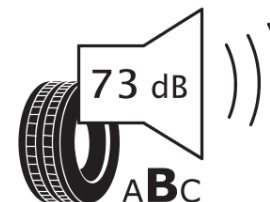

ENERGY

MICHELIN

627356

265/40R21 105 Y XL

C1