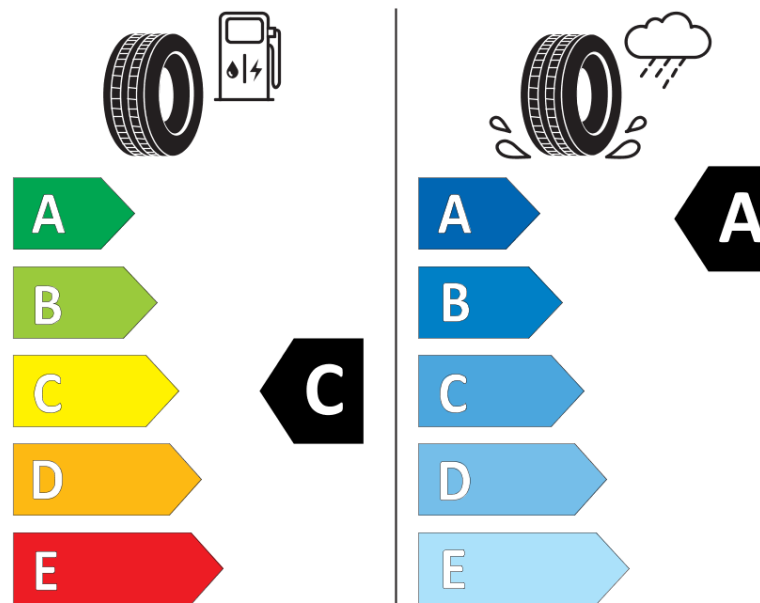

Tuoteselosteella

ASETUS (EU) 2020/740

Tuotemerkki	MICHELIN
Kaupallinen nimi	CROSSCLIMATE CAMPING
Tuotekoodi	628008
Koko	225/75R16C
Kantavuustunnus	118
Kantavuustunnus pariasennetuille renkaille	116

Suorituskykyluokka	R
Polttoainetaloudellisuusluokka	C
Märkäpitoluokka	A
Vierintämeluluokka	A
Vierintämelun arvo	72 dB
Rengas lumiolosuhteisiin	Joo
Valmistusajankohta	51/20

Valmistuksen lopetusajankohta

Lisätietoja **225/75 R16CP 118/116R TL CROSSCLIMATE CAMPING MI**

Vaihtoehtoinen kantavuustunnus yksittäisasennuksessa

Vaihtoehtoinen kantavuustunnus pariasennuksessa

Vaihtoehtoinen suorituskykyluokka

ENERG

MICHELIN

628008

225/75R16CP 118/116 R

C2

2020/740