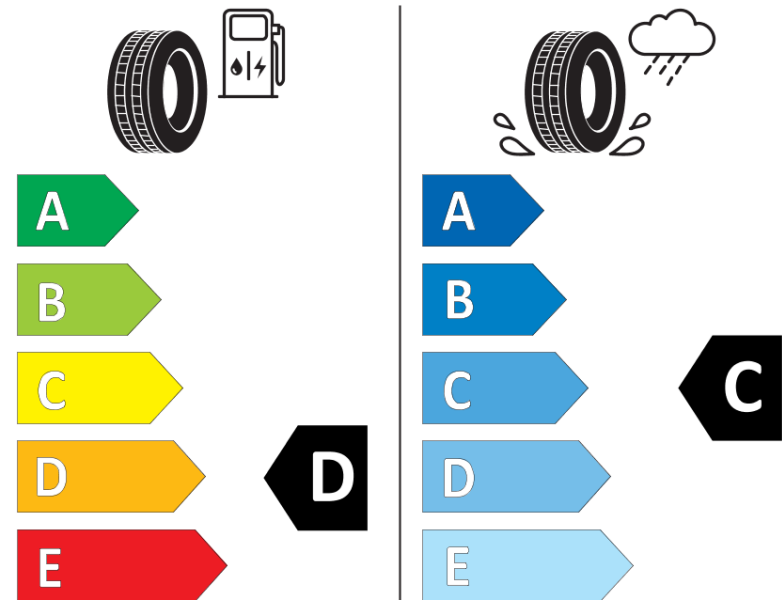

Tuoteselosteella

ASETUS (EU) 2020/740

Tuotemerkki	MICHELIN
Kaupallinen nimi	LATITUDE CROSS
Tuotekoodi	630079
Koko	235/50R18
Kantavuustunnus	97
Suorituskykyluokka	H
Polttoainetaloudellisuusluokka	D
Märkäpitoluokka	C
Vierintämeluluokka	B
Vierintämelun arvo	71 dB
Rengas lumiolosuhteisiin	Ei
Rengas jääolosuhteisiin	Ei
Valmistusajankohta	07/10
Valmistuksen lopetusajankohta	
Kuormitusluokka	SL
Lisätietoja	235/50 R18 97H TL LATITUDE CROSS MI

ENERG

MICHELIN

630079

235/50R18 97 H

C1