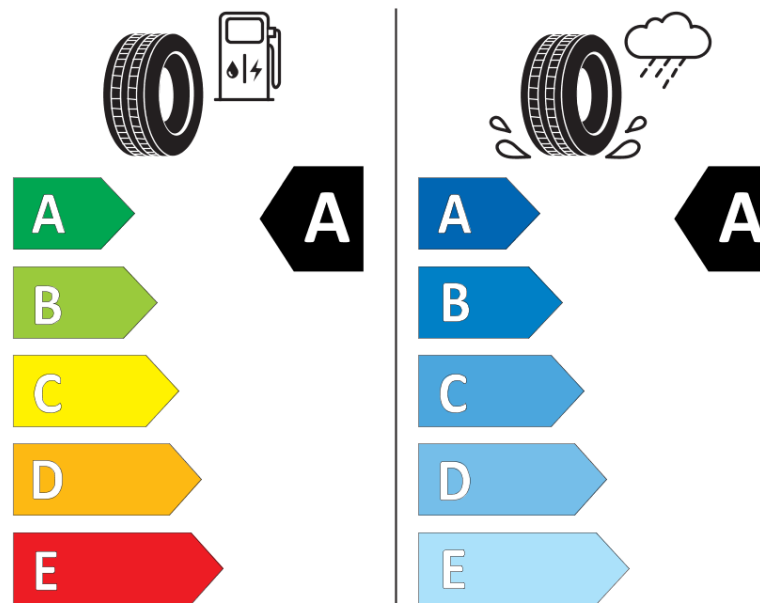

## Tuoteselosteella

ASETUS (EU) 2020/740

Tuotemerkki	MICHELIN
Kaupallinen nimi	E PRIMACY S2
Tuotekoodi	631322
Koko	205/55R19
Kantavuustunnus	97
Suorituskykyluokka	V
Polttoainetaloudellisuusluokka	A
Märkäpitoluokka	A
Vierintämeluluokka	B
Vierintämelun arvo	70 dB
Rengas lumiolosuhteisiin	Ei
Rengas jääolosuhteisiin	Ei
Valmistusajankohta	13/21
Valmistuksen lopetusajankohta	
Kuormitusluokka	XL
Lisätietoja	205/55 R19 97V XL TL E PRIMACY S2 MI

# ENERG

MICHELIN

631322

205/55R19 97 V XL

C1

2020/740