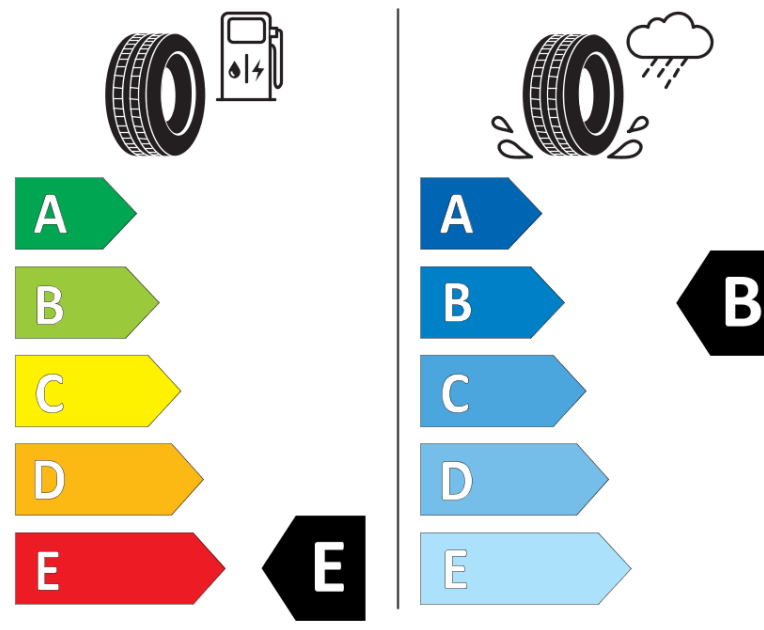

Tuoteselosteella

ASETUS (EU) 2020/740

Tuotemerkki	BFGOODRICH
Kaupallinen nimi	ALL-TERRAIN T/A KO2
Tuotekoodi	631595
Koko	35X12.5R15
Kantavuustunnus	113
Kantavuustunnus pariasennetuille renkaille	

Suorituskykyluokka	Q
Polttoainetaloudellisuusluokka	E
Märkäpitoluokka	B
Vierintämeluluokka	B
Vierintämelun arvo	75 dB
Renkas lumiolosuhteisiin	Joo
Valmistusajankohta	42/11
Valmistuksen lopetusajankohta	
Lisätietoja	35X12.50R15LT 113Q TL ALL-TERRAIN T/A KO2 LRC RWLGO

Vaihtoehtoinen kantavuustunnus yksittäisasennuksessa

Vaihtoehtoinen kantavuustunnus pariasennuksessa

Vaihtoehtoinen suorituskykyluokka

ENERG

BFGOODRICH

631595

35X12.5R15 113 Q

C2