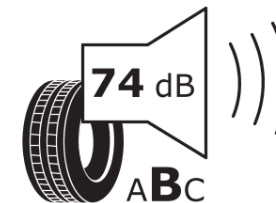

ENERG

MICHELIN

632600

305/40R20 112 Y

C1