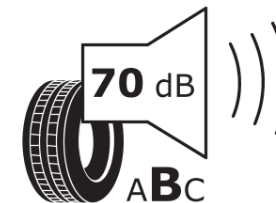

ENERG

MICHELIN

633738

225/70R15CP 112 Q

C2