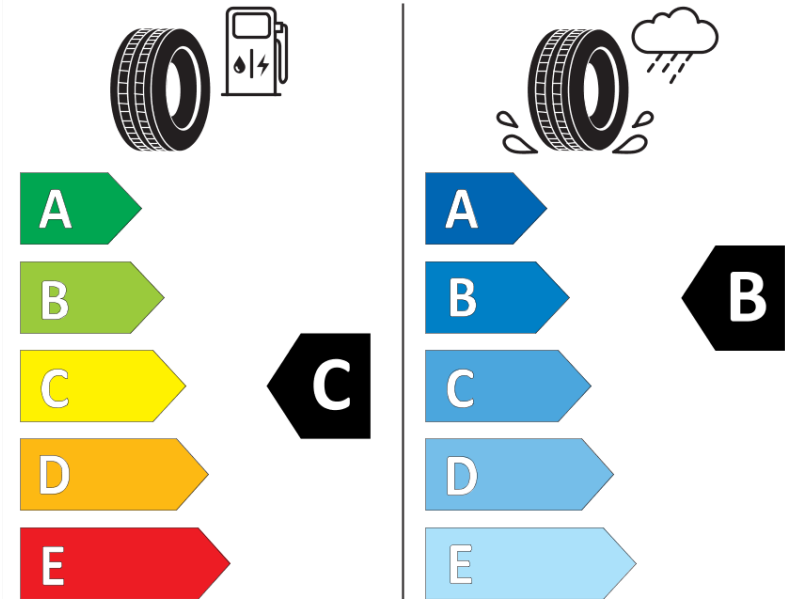

Tuoteselosteella

ASETUS (EU) 2020/740

Tuotemerkki	MICHELIN
Kaupallinen nimi	AGILIS CAMPING
Tuotekoodi	633738
Koko	225/70R15CP
Kantavuustunnus	112

Kantavuustunnus pariasennetuille renkaille

Suorituskykyluokka	Q
Polttoainetaloudellisuusluokka	C
Märkäpitoluokka	B
Vierintämeluluokka	B
Vierintämelun arvo	70 dB
Rengas lumiolosuhteisiin	Ei
Valmistusajankohta	38/06

Valmistuksen lopetusajankohta

Lisätietoja 225/70 R 15CP 112Q TL AGILIS CAMPING GRNX MI

Vaihtoehtoinen kantavuustunnus yksittäisasennuksessa

Vaihtoehtoinen kantavuustunnus pariasennuksessa

Vaihtoehtoinen suorituskykyluokka

ENERG

MICHELIN

633738

225/70R15CP 112 Q

C2