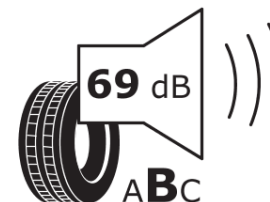

ENERG

MICHELIN

634683

215/55R18 95 T

C1