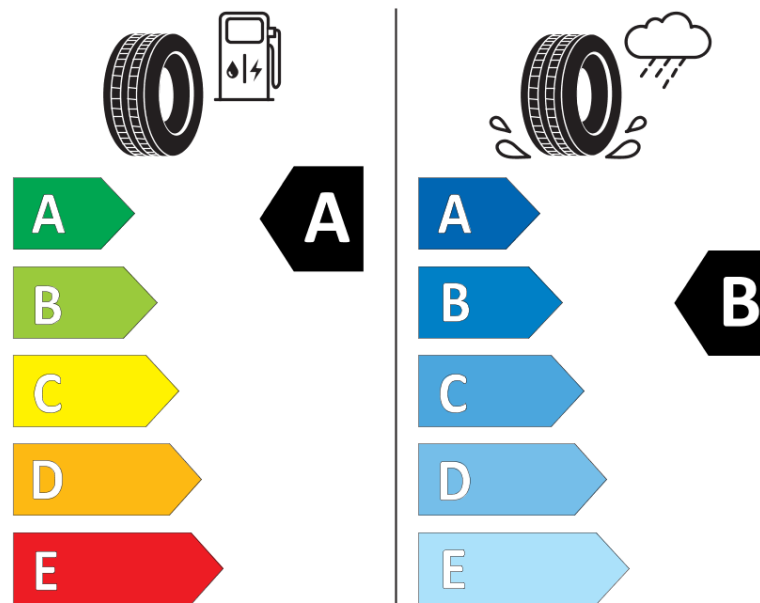

## Tuoteselosteella

ASETUS (EU) 2020/740

Tuotemerkki	MICHELIN
Kaupallinen nimi	E PRIMACY
Tuotekoodi	634683
Koko	215/55R18
Kantavuustunnus	95
Suorituskykyluokka	T
Polttoainetaloudellisuusluokka	A
Märkäpitoluokka	B
Vierintämeluluokka	B
Vierintämelun arvo	69 dB
Rengas lumiolosuhteisiin	Ei
Rengas jääolosuhteisiin	Ei
Valmistusajankohta	48/19
Valmistuksen lopetusajankohta	
Kuormitusluokka	SL
Lisätietoja	215/55R18 95T TL E PRIMACY MI

# ENERG

MICHELIN

634683

215/55R18 95 T

C1

2020/740