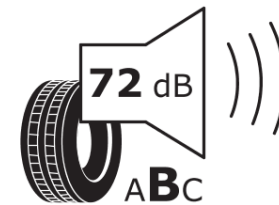

Tuoteselosteella

ASETUS (EU) 2020/740

Tuotemerkki	MICHELIN
Kaupallinen nimi	LATITUDE CROSS DT
Tuotekoodi	638836
Koko	245/70R16
Kantavuustunnus	111
Suorituskykyluokka	H
Polttoainetaloudellisuusluokka	C
Märkäpitoluokka	C
Vierintämeluluokka	B
Vierintämelun arvo	72 dB
Rengas lumiolosuhteisiin	Ei
Rengas jääolosuhteisiin	Ei
Valmistusajankohta	51/12
Valmistuksen lopetusajankohta	
Kuormitusluokka	XL
Lisätietoja	245/70 R16 111H EXTRA LOAD TL LATITUDE CROSS DT MI

ENERG

MICHELIN

638836

245/70R16 111 H

C1

2020/740