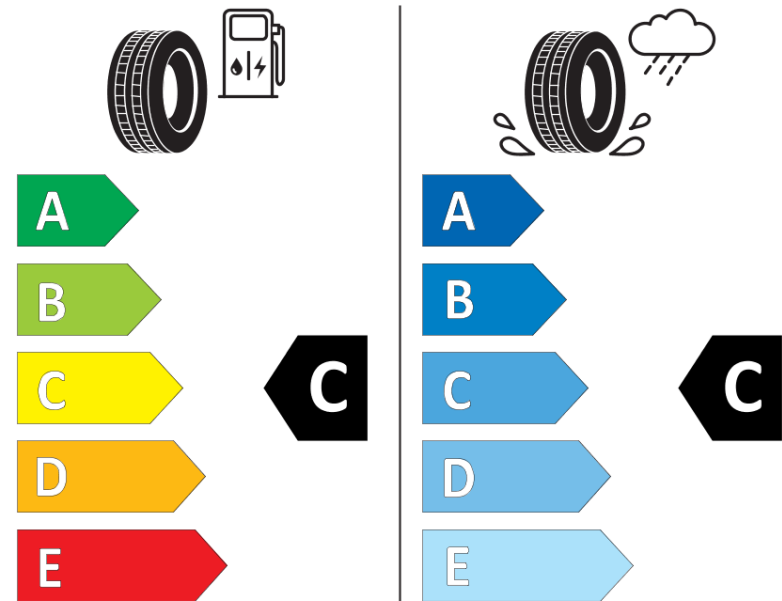

Tuoteselosteella

ASETUS (EU) 2020/740

Tuotemerkki	MICHELIN
Kaupallinen nimi	LATITUDE CROSS DT
Tuotekoodi	638836
Koko	245/70R16
Kantavuustunnus	111
Suorituskykyluokka	H
Polttoainetaloudellisuusluokka	C
Märkäpitoluokka	C
Vierintämeluluokka	B
Vierintämelun arvo	72 dB
Rengas lumiolosuhteisiin	Ei
Rengas jääolosuhteisiin	Ei
Valmistusajankohta	51/12
Valmistuksen lopetusajankohta	
Kuormitusluokka	XL
Lisätietoja	245/70 R16 111H EXTRA LOAD TL LATITUDE CROSS DT MI

ENERG

MICHELIN

638836

245/70R16 111 H

C1