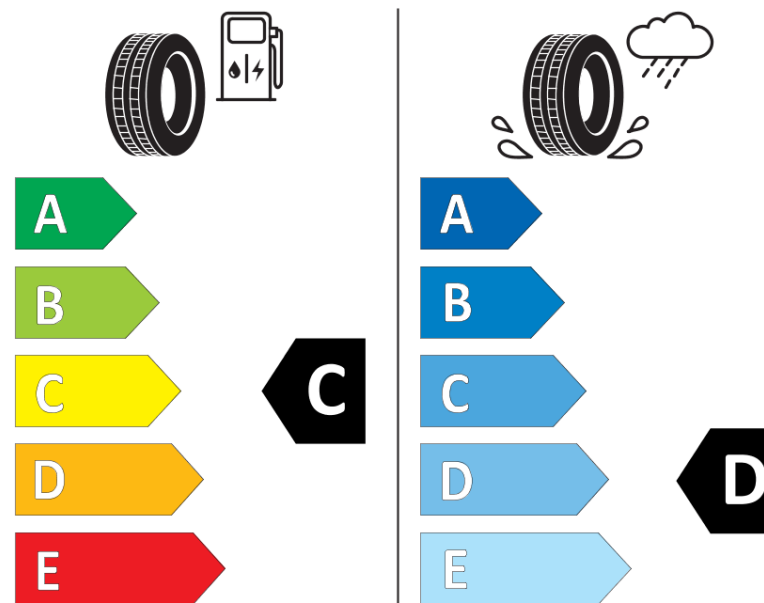

Tuoteselosteella

ASETUS (EU) 2020/740

Tuotemerkki	MICHELIN
Kaupallinen nimi	X ONE MAXITRAILER + VM
Tuotekoodi	643599
Koko	455/45R22.5
Kantavuustunnus	160

Kantavuustunnus pariasennetuille renkaille

Suorituskykyluokka	J
Polttoainetaloudellisuusluokka	C
Märkäpitoluokka	D
Vierintämeluluokka	B
Vierintämelun arvo	73 dB
Rengas lumiolosuhteisiin	Ei
Valmistusajankohta	15/24

Valmistuksen lopetusajankohta

Lisätietoja 455/45R22.5 X ONE MAXITRAILER + TL 160J VM MI

Vaihtoehtoinen kantavuustunnus yksittäisasennuksessa

Vaihtoehtoinen kantavuustunnus pariasennuksessa

Vaihtoehtoinen suorituskykyluokka

ENERG

MICHELIN

643599

455/45R22.5 160 J

C3