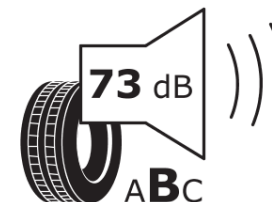

ENERG

MICHELIN

643599

455/45R22.5 160 J

C3