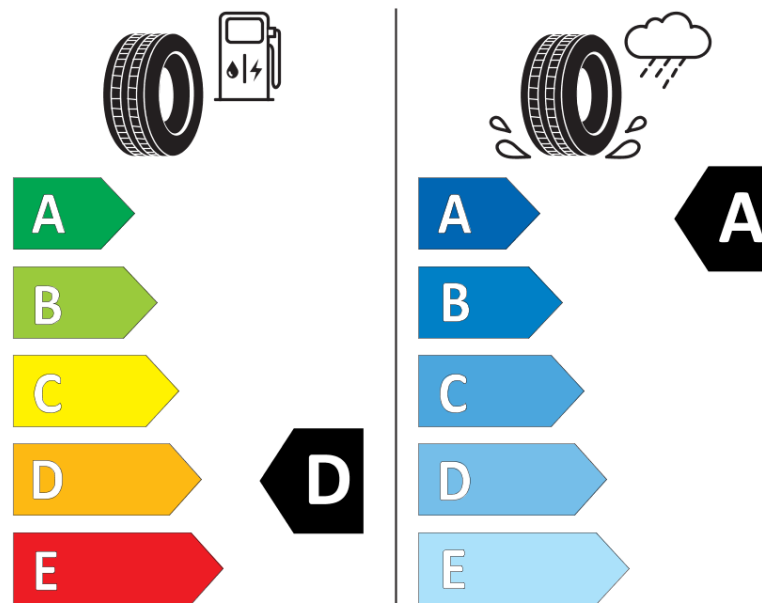

Tuoteselosteella

ASETUS (EU) 2020/740

Tuotemerkki	MICHELIN
Kaupallinen nimi	PILOT SUPER SPORT
Tuotekoodi	643781
Koko	255/35ZR19
Kantavuustunnus	96
Suorituskykyluokka	(Y)
Polttoainetaloudellisuusluokka	D
Märkäpitoluokka	A
Vierintämeluluokka	B
Vierintämelun arvo	71 dB
Rengas lumiolosuhteisiin	Ei
Rengas jääolosuhteisiin	Ei
Valmistusajankohta	37/09
Valmistuksen lopetusajankohta	
Kuormitusluokka	XL
Lisätietoja	255/35 ZR19 (96Y) EXTRA LOAD TL PILOT SUPER SPORT MI

ENERG

MICHELIN

643781

255/35ZR19 (96Y) XL

C1