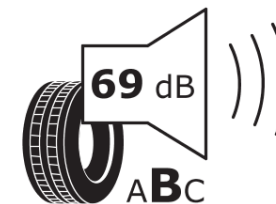

Tuoteselosteella

ASETUS (EU) 2020/740

Tuotemerkki	MICHELIN
Kaupallinen nimi	PRIMACY 3
Tuotekoodi	644085
Koko	215/65R16
Kantavuustunnus	98
Suorituskykyluokka	V
Polttoainetaloudellisuusluokka	C
Märkäpitoluokka	A
Vierintämeluluokka	B
Vierintämelun arvo	69 dB
Rengas lumiolosuhteisiin	Ei
Rengas jääolosuhteisiin	Ei
Valmistusajankohta	51/12
Valmistuksen lopetusajankohta	
Kuormitusluokka	SL
Lisätietoja	215/65 R16 98V TL PRIMACY 3 GRNX MI

ENERG

MICHELIN

644085

215/65R16 98 V

C1

2020/740