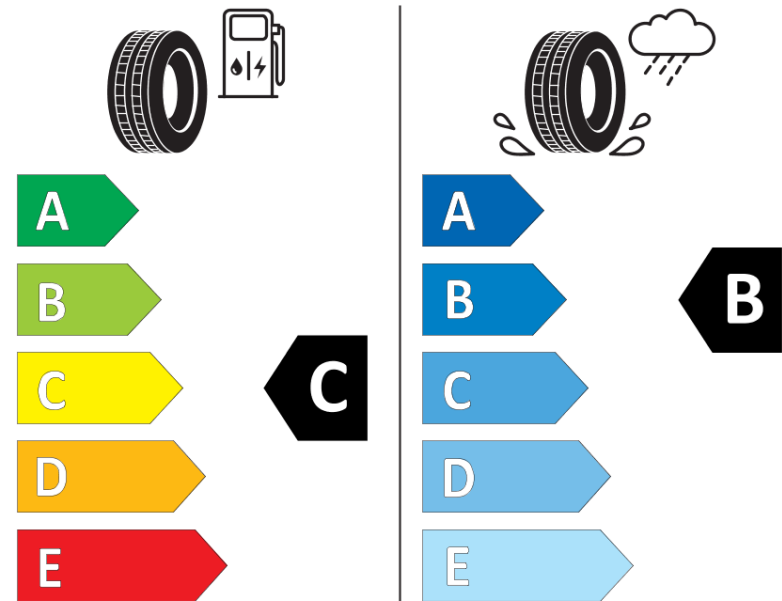

Tuoteselosteella

ASETUS (EU) 2020/740

Tuotemerkki	MICHELIN
Kaupallinen nimi	CROSSCLIMATE 2
Tuotekoodi	646217
Koko	255/35R18
Kantavuustunnus	94
Suorituskykyluokka	Y
Polttoainetaloudellisuusluokka	C
Märkäpitoluokka	B
Vierintämeluluokka	B
Vierintämelun arvo	71 dB
Rengas lumiolosuhteisiin	Joo
Rengas jääolosuhteisiin	Ei
Valmistusajankohta	42/19
Valmistuksen lopetusajankohta	
Kuormitusluokka	XL
Lisätietoja	255/35 R18 94Y XL TL CROSSCLIMATE 2 MI

ENERG

MICHELIN

646217

255/35R18 94 Y XL

C1