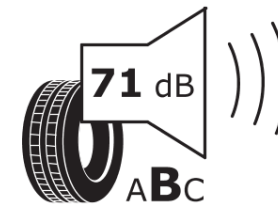

Tuoteselosteella

ASETUS (EU) 2020/740

Tuotemerkki	MICHELIN
Kaupallinen nimi	CROSSCLIMATE 2
Tuotekoodi	646217
Koko	255/35R18
Kantavuustunnus	94
Suorituskykyluokka	Y
Polttoainetaloudellisuusluokka	C
Märkäpitoluokka	B
Vierintämeluluokka	B
Vierintämelun arvo	71 dB
Rengas lumiolosuhteisiin	Joo
Rengas jääolosuhteisiin	Ei
Valmistusajankohta	42/19
Valmistuksen lopetusajankohta	
Kuormitusluokka	XL
Lisätietoja	255/35 R18 94Y XL TL CROSSCLIMATE 2 MI

ENERG

MICHELIN

646217

255/35R18 94 Y XL

C1

2020/740