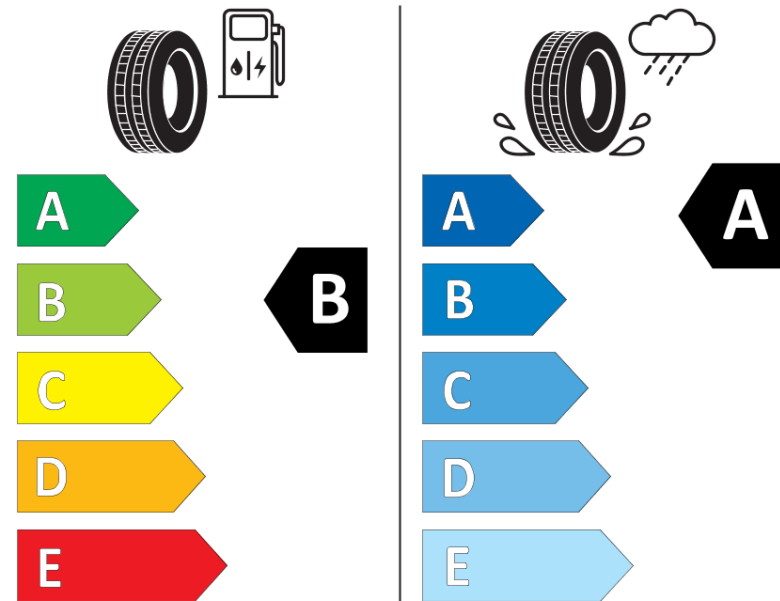

Tuoteselosteella

ASETUS (EU) 2020/740

Tuotemerkki	MICHELIN
Kaupallinen nimi	PRIMACY 4+
Tuotekoodi	647102
Koko	225/50R17
Kantavuustunnus	98
Suorituskykyluokka	V
Polttoainetaloudellisuusluokka	B
Märkäpitoluokka	A
Vierintämeluluokka	B
Vierintämelun arvo	70 dB
Rengas lumiolosuhteisiin	Ei
Rengas jääolosuhteisiin	Ei
Valmistusajankohta	19/20
Valmistuksen lopetusajankohta	
Kuormitusluokka	XL
Lisätietoja	225/50 R17 98V XL TL PRIMACY 4+ MI

ENERG

MICHELIN

647102

225/50R17 98 V XL

C1

2020/740