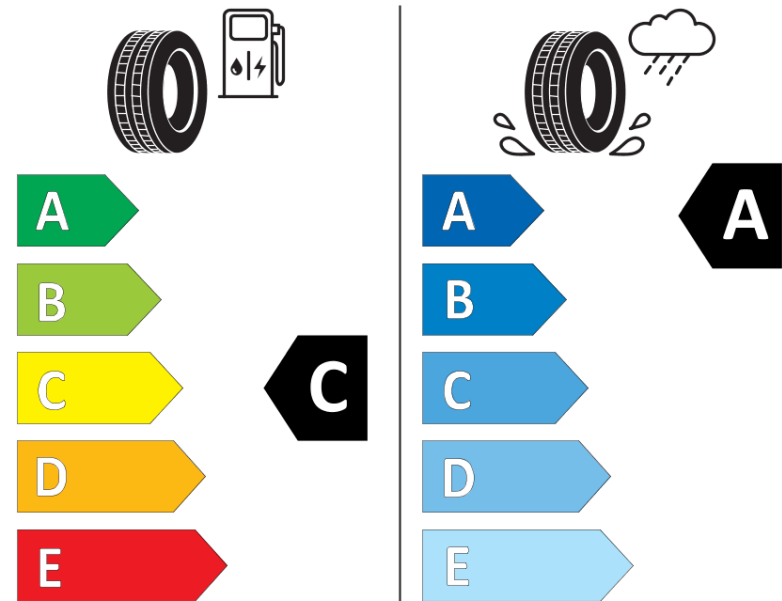

Tuoteselosteella

ASETUS (EU) 2020/740

Tuotemerkki	MICHELIN
Kaupallinen nimi	LATITUDE SPORT 3 MO
Tuotekoodi	648064
Koko	315/40R21
Kantavuustunnus	111
Suorituskykyluokka	Y
Polttoainetaloudellisuusluokka	C
Märkäpitoluokka	A
Vierintämeluluokka	A
Vierintämelun arvo	70 dB
Rengas lumiolosuhteisiin	Ei
Rengas jääolosuhteisiin	Ei
Valmistusajankohta	49/15
Valmistuksen lopetusajankohta	
Kuormitusluokka	SL
Lisätietoja	315/40 R21 111Y TL LATITUDE SPORT 3 MO GRNX MI

ENERG

MICHELIN

648064

315/40R21 111 Y

C1