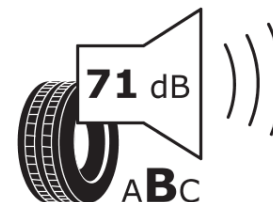

ENERG

MICHELIN

648121

265/70R16 112 T

C1