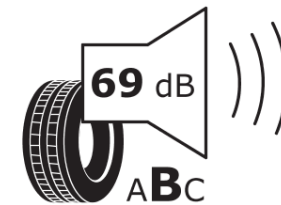

Tuoteselosteella

ASETUS (EU) 2020/740

Tuotemerkki	MICHELIN
Kaupallinen nimi	PRIMACY 4+
Tuotekoodi	648327
Koko	225/60R16
Kantavuustunnus	98
Suorituskykyluokka	V
Polttoainetaloudellisuusluokka	C
Märkäpitoluokka	A
Vierintämeluluokka	B
Vierintämelun arvo	69 dB
Rengas lumiolosuhteisiin	Ei
Rengas jääolosuhteisiin	Ei
Valmistusajankohta	35/22
Valmistuksen lopetusajankohta	
Kuormitusluokka	SL
Lisätietoja	225/60 R16 98V TL PRIMACY 4+ MI

ENERG

MICHELIN

648327

225/60R16 98 V

C1

2020/740