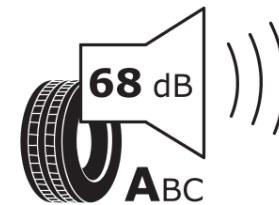

Tuoteselosteella

ASETUS (EU) 2020/740

Tuotemerkki	MICHELIN
Kaupallinen nimi	PRIMACY 4
Tuotekoodi	648822
Koko	205/45R16
Kantavuustunnus	83
Suorituskykyluokka	W
Polttoainetaloudellisuusluokka	C
Märkäpitoluokka	A
Vierintämeluluokka	A
Vierintämelun arvo	68 dB
Rengas lumiolosuhteisiin	Ei
Rengas jääolosuhteisiin	Ei
Valmistusajankohta	40/16
Valmistuksen lopetusajankohta	
Kuormitusluokka	SL
Lisätietoja	205/45 R16 83W TL PRIMACY 4 MI

ENERG

MICHELIN

648822

205/45R16 83 W

C1

2020/740