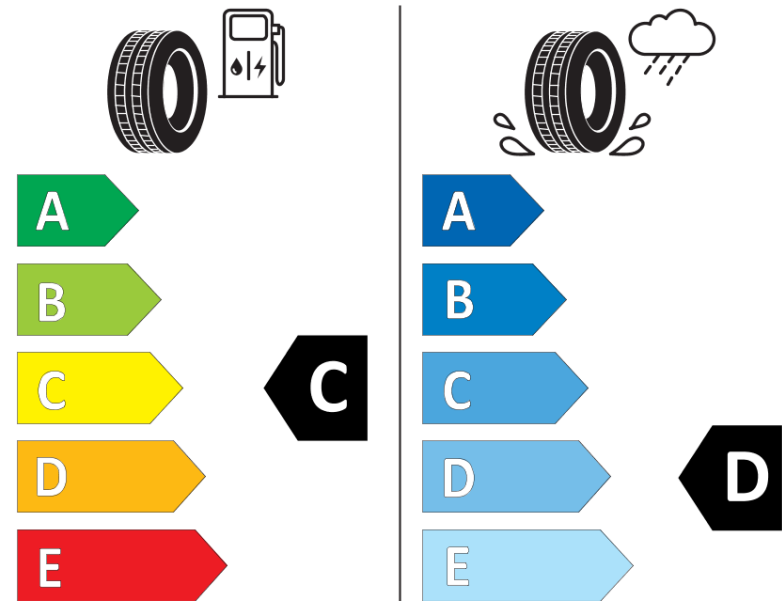

## Tuoteselosteella

ASETUS (EU) 2020/740

Tuotemerkki	MICHELIN
Kaupallinen nimi	LATITUDE SPORT
Tuotekoodi	649076
Koko	275/45R21
Kantavuustunnus	110
Suorituskykyluokka	Y
Polttoainetaloudellisuusluokka	C
Märkäpitoluokka	D
Vierintämeluluokka	B
Vierintämelun arvo	73 dB
Rengas lumiolosuhteisiin	Ei
Rengas jääolosuhteisiin	Ei
Valmistusajankohta	14/11
Valmistuksen lopetusajankohta	
Kuormitusluokka	XL
Lisätietoja	275/45 R21 110Y EXTRA LOAD TL LATITUDE SPORT MI

# ENERG

MICHELIN

649076

275/45R21 110 Y

C1

2020/740