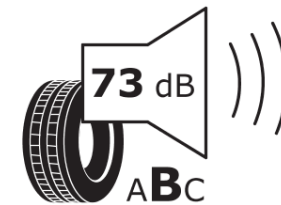

Tuoteselosteella

ASETUS (EU) 2020/740

Tuotemerkki	MICHELIN
Kaupallinen nimi	LATITUDE SPORT
Tuotekoodi	649076
Koko	275/45R21
Kantavuustunnus	110
Suorituskykyluokka	Y
Polttoainetaloudellisuusluokka	C
Märkäpitoluokka	D
Vierintämeluluokka	B
Vierintämelun arvo	73 dB
Rengas lumiolosuhteisiin	Ei
Rengas jääolosuhteisiin	Ei
Valmistusajankohta	14/11
Valmistuksen lopetusajankohta	
Kuormitusluokka	XL
Lisätietoja	275/45 R21 110Y EXTRA LOAD TL LATITUDE SPORT MI

ENERG

MICHELIN

649076

275/45R21 110 Y

C1

2020/740