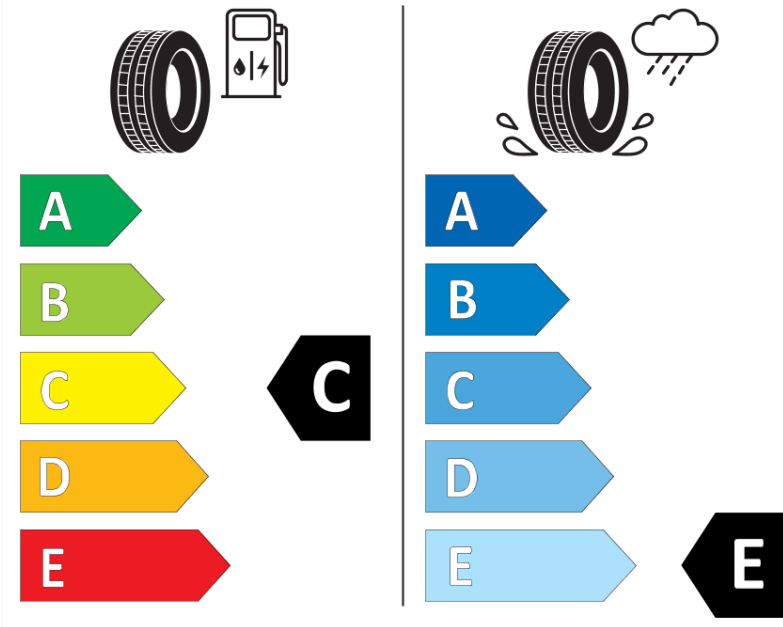

Tuoteselosteella

ASETUS (EU) 2020/740

Tuotemerkki	MICHELIN
Kaupallinen nimi	X-ICE SNOW
Tuotekoodi	649313
Koko	205/60R16
Kantavuustunnus	96
Suorituskykyluokka	H
Polttoainetaloudellisuusluokka	C
Märkäpitoluokka	E
Vierintämeluluokka	A
Vierintämelun arvo	69 dB
Rengas lumiolosuhteisiin	Joo
Rengas jääolosuhteisiin	Joo *
Valmistusajankohta	03/19
Valmistuksen lopetusajankohta	
Kuormitusluokka	XL
Lisätietoja	205/60 R16 96H XL TL X-ICE SNOW MI

* Ice tyres are specifically designed for road surfaces covered with ice and compact snow and should only be used in very severe climate conditions. Using ice tyres in less severe climate conditions could result in sub-optimal performance, in particular for wet grip, handling and wear.

ENERG

MICHELIN

649313

205/60R16 96 H

C1