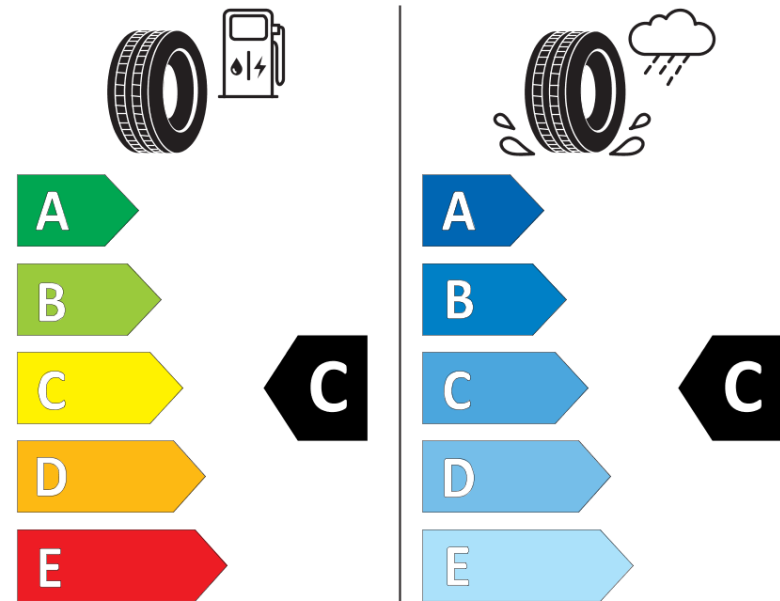

Tuoteselosteella

ASETUS (EU) 2020/740

Tuotemerkki	MICHELIN
Kaupallinen nimi	PILOT SPORT CUP 2 CNT
Tuotekoodi	652285
Koko	255/40ZR20
Kantavuustunnus	101
Suorituskykyluokka	(Y)
Polttoainetaloudellisuusluokka	C
Märkäpitoluokka	C
Vierintämeluluokka	B
Vierintämelun arvo	73 dB
Rengas lumiolosuhteisiin	Ei
Rengas jääolosuhteisiin	Ei
Valmistusajankohta	04/19
Valmistuksen lopetusajankohta	
Kuormitusluokka	XL
Lisätietoja	255/40 ZR20 (101Y) XL PILOT SPORT CUP 2 CONNECT MI

ENERG

MICHELIN

652285

255/40ZR20 (101Y) XL

C1