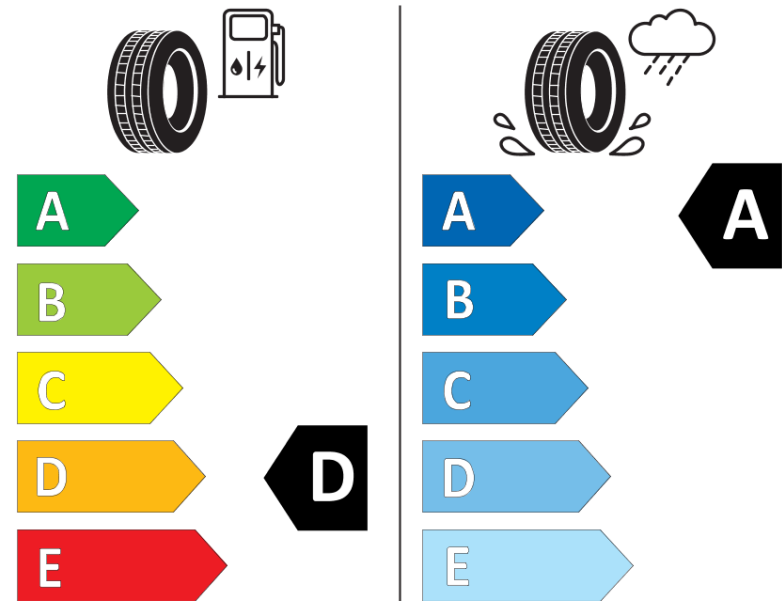

Tuoteselosteella

ASETUS (EU) 2020/740

Tuotemerkki	MICHELIN
Kaupallinen nimi	PILOT SPORT 4 S
Tuotekoodi	652558
Koko	235/30ZR20
Kantavuustunnus	88
Suorituskykyluokka	(Y)
Polttoainetaloudellisuusluokka	D
Märkäpitoluokka	A
Vierintämeluluokka	B
Vierintämelun arvo	71 dB
Rengas lumiolosuhteisiin	Ei
Rengas jääolosuhteisiin	Ei
Valmistusajankohta	41/16
Valmistuksen lopetusajankohta	
Kuormitusluokka	XL
Lisätietoja	235/30 ZR20 (88Y) XL TL PILOT SPORT 4 S MI

ENERG

MICHELIN

652558

235/30ZR20 (88Y) XL

C1

2020/740