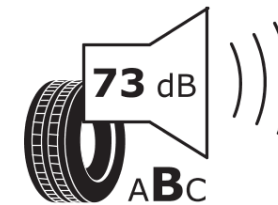

ENERG

MICHELIN

656747

215/65R16C 106/104 T

C2