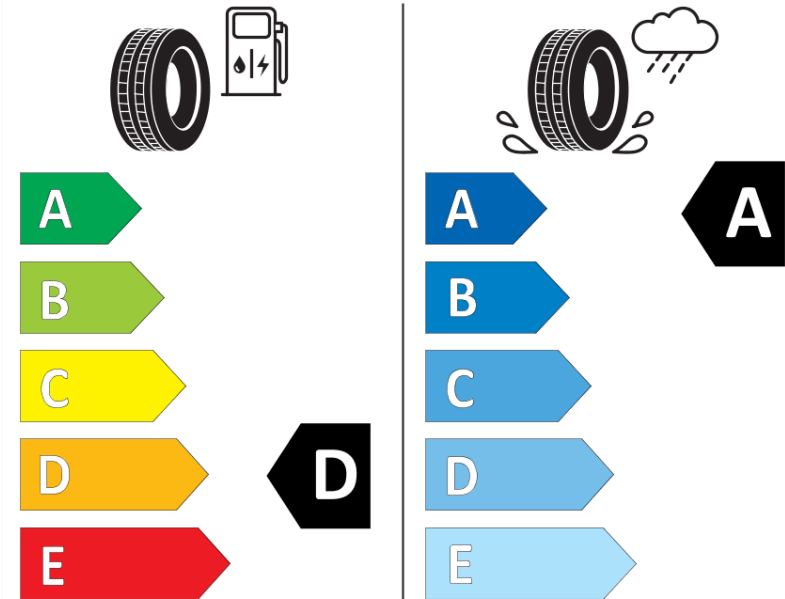

Tuoteselosteella

ASETUS (EU) 2020/740

Tuotemerkki	MICHELIN
Kaupallinen nimi	AGILIS CROSSCLIMATE
Tuotekoodi	656747
Koko	215/65R16C
Kantavuustunnus	106
Kantavuustunnus pariasennetuille renkaille	104

Suorituskykyluokka	T
Polttoainetaloudellisuusluokka	D
Märkäpitoluokka	A
Vierintämeluluokka	B
Vierintämelun arvo	73 dB
Rengas lumiolosuhteisiin	Joo
Valmistusajankohta	40/15

Valmistuksen lopetusajankohta

Lisätietoja 215/65 R16C 106/104T AGILIS CROSSCLIMATE MI

Vaihtoehtoinen kantavuustunnus yksittäisasennuksessa

Vaihtoehtoinen kantavuustunnus pariasennuksessa

Vaihtoehtoinen suorituskykyluokka

ENERG

MICHELIN

656747

215/65R16C 106/104 T

C2