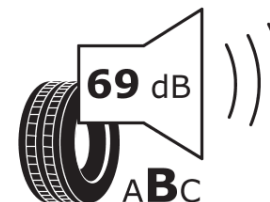

ENERG

MICHELIN

658620

205/65R16 95 V

C1